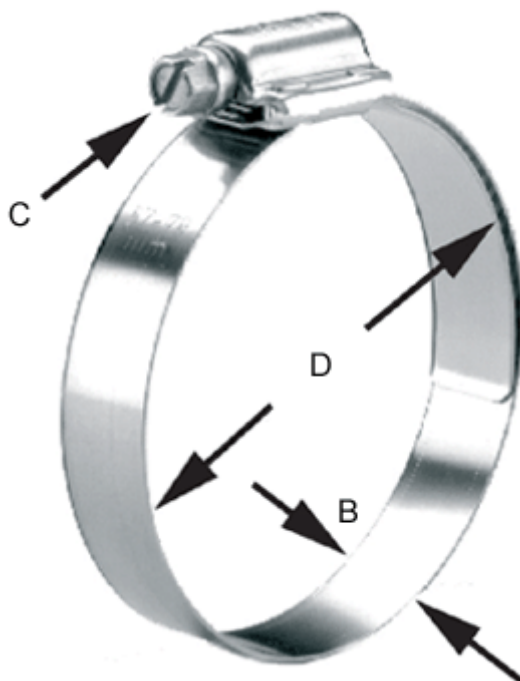

Varenummer: 021566804208

Beskrivelse: Norma snekkebånd HD 197-219/16 C8 W4

## Mål

---

Bredde B = 16

C (Skruetype) = C8 sekskantskrue nv 8 med skærv

Diameter D = 197-219